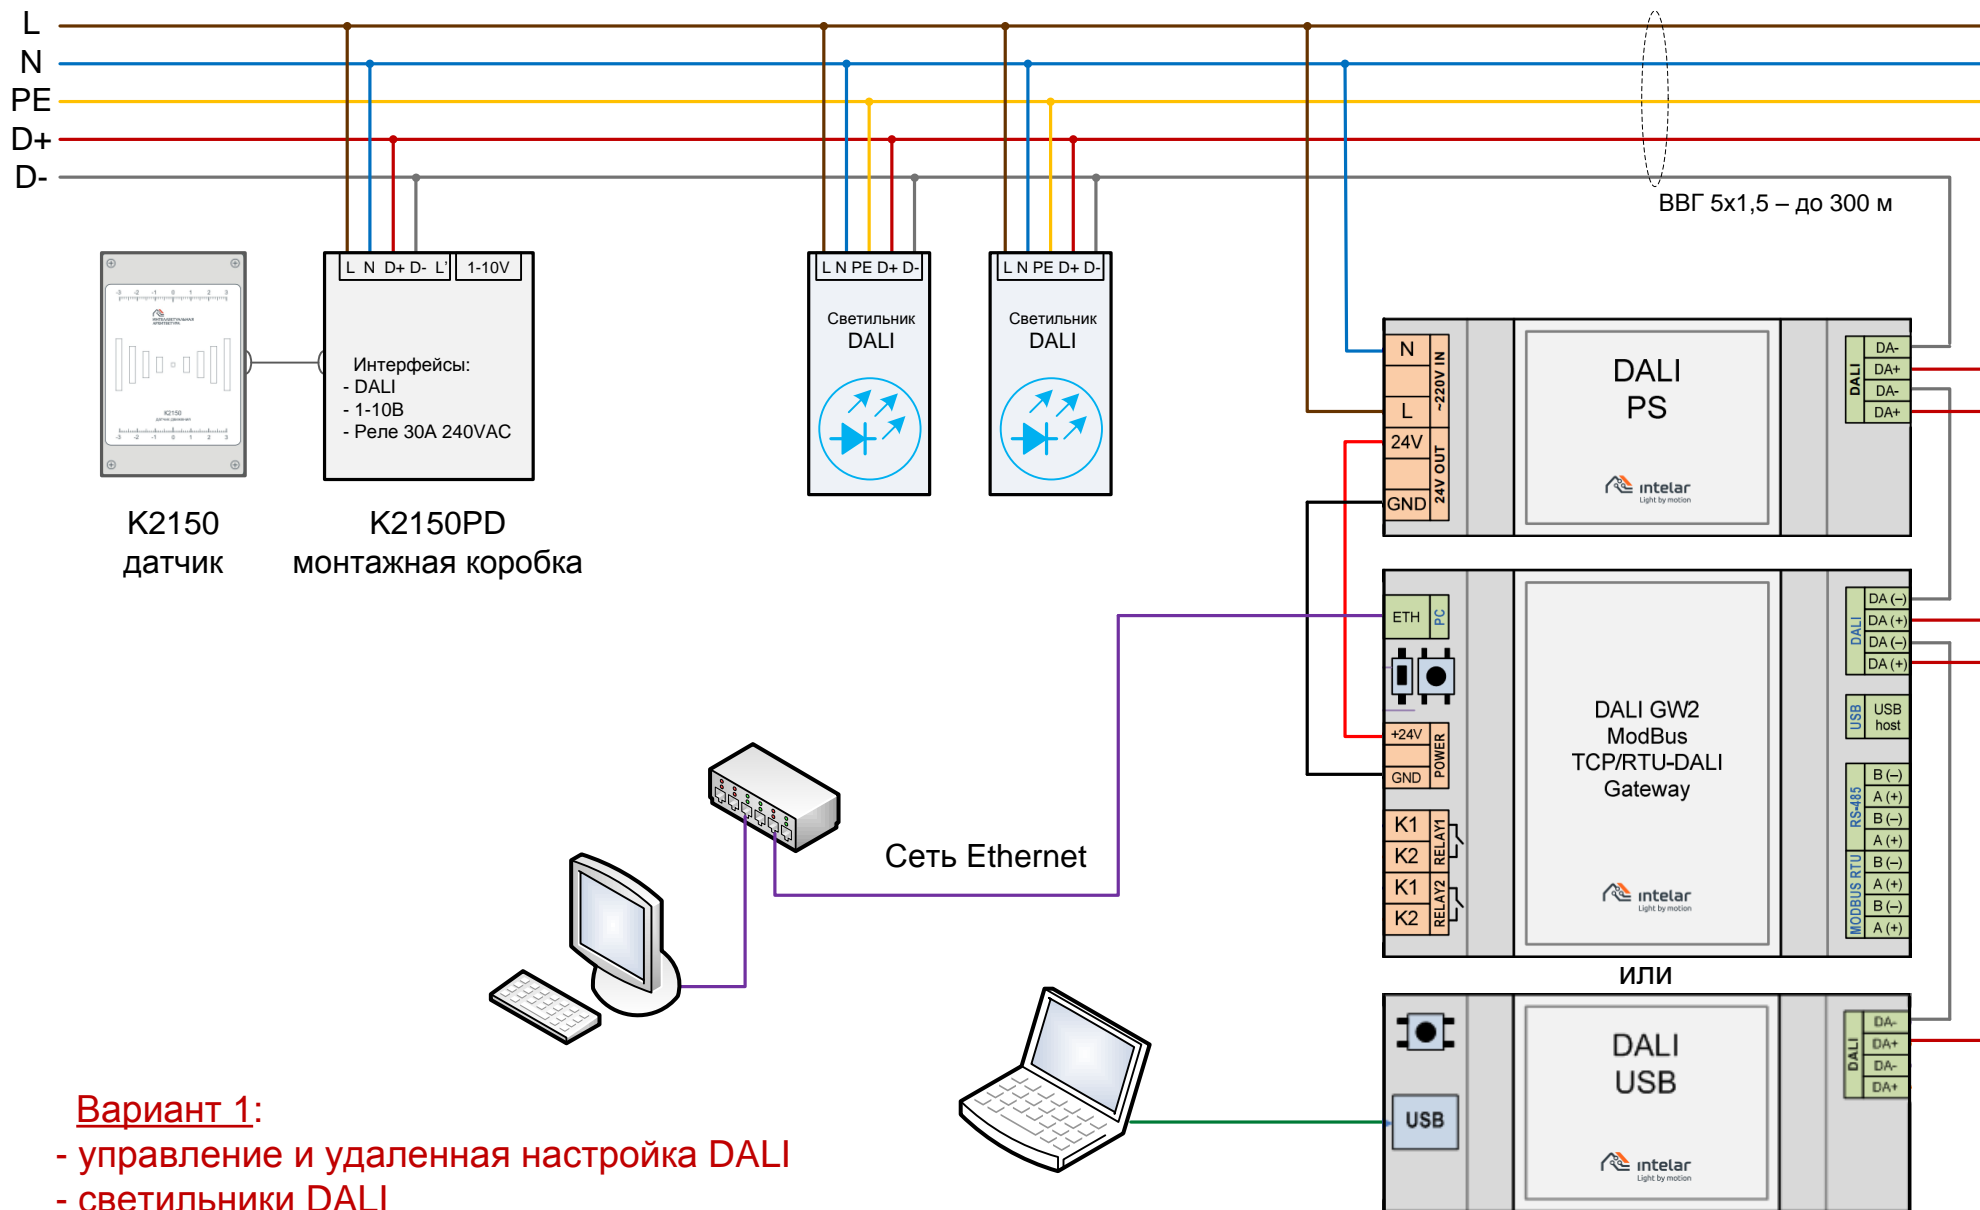

Три варианта управления светильниками с использованием адресной шины DALI

Вариант 1:

- управление и удаленная настройка DALI
- светильники DALI

Три варианта управления светильниками с использованием адресной шины DALI

Три варианта управления светильниками с использованием адресной шины DALI

Вариант 3:

- удаленная настройка датчика по шине DALI
- светильники 1-10В