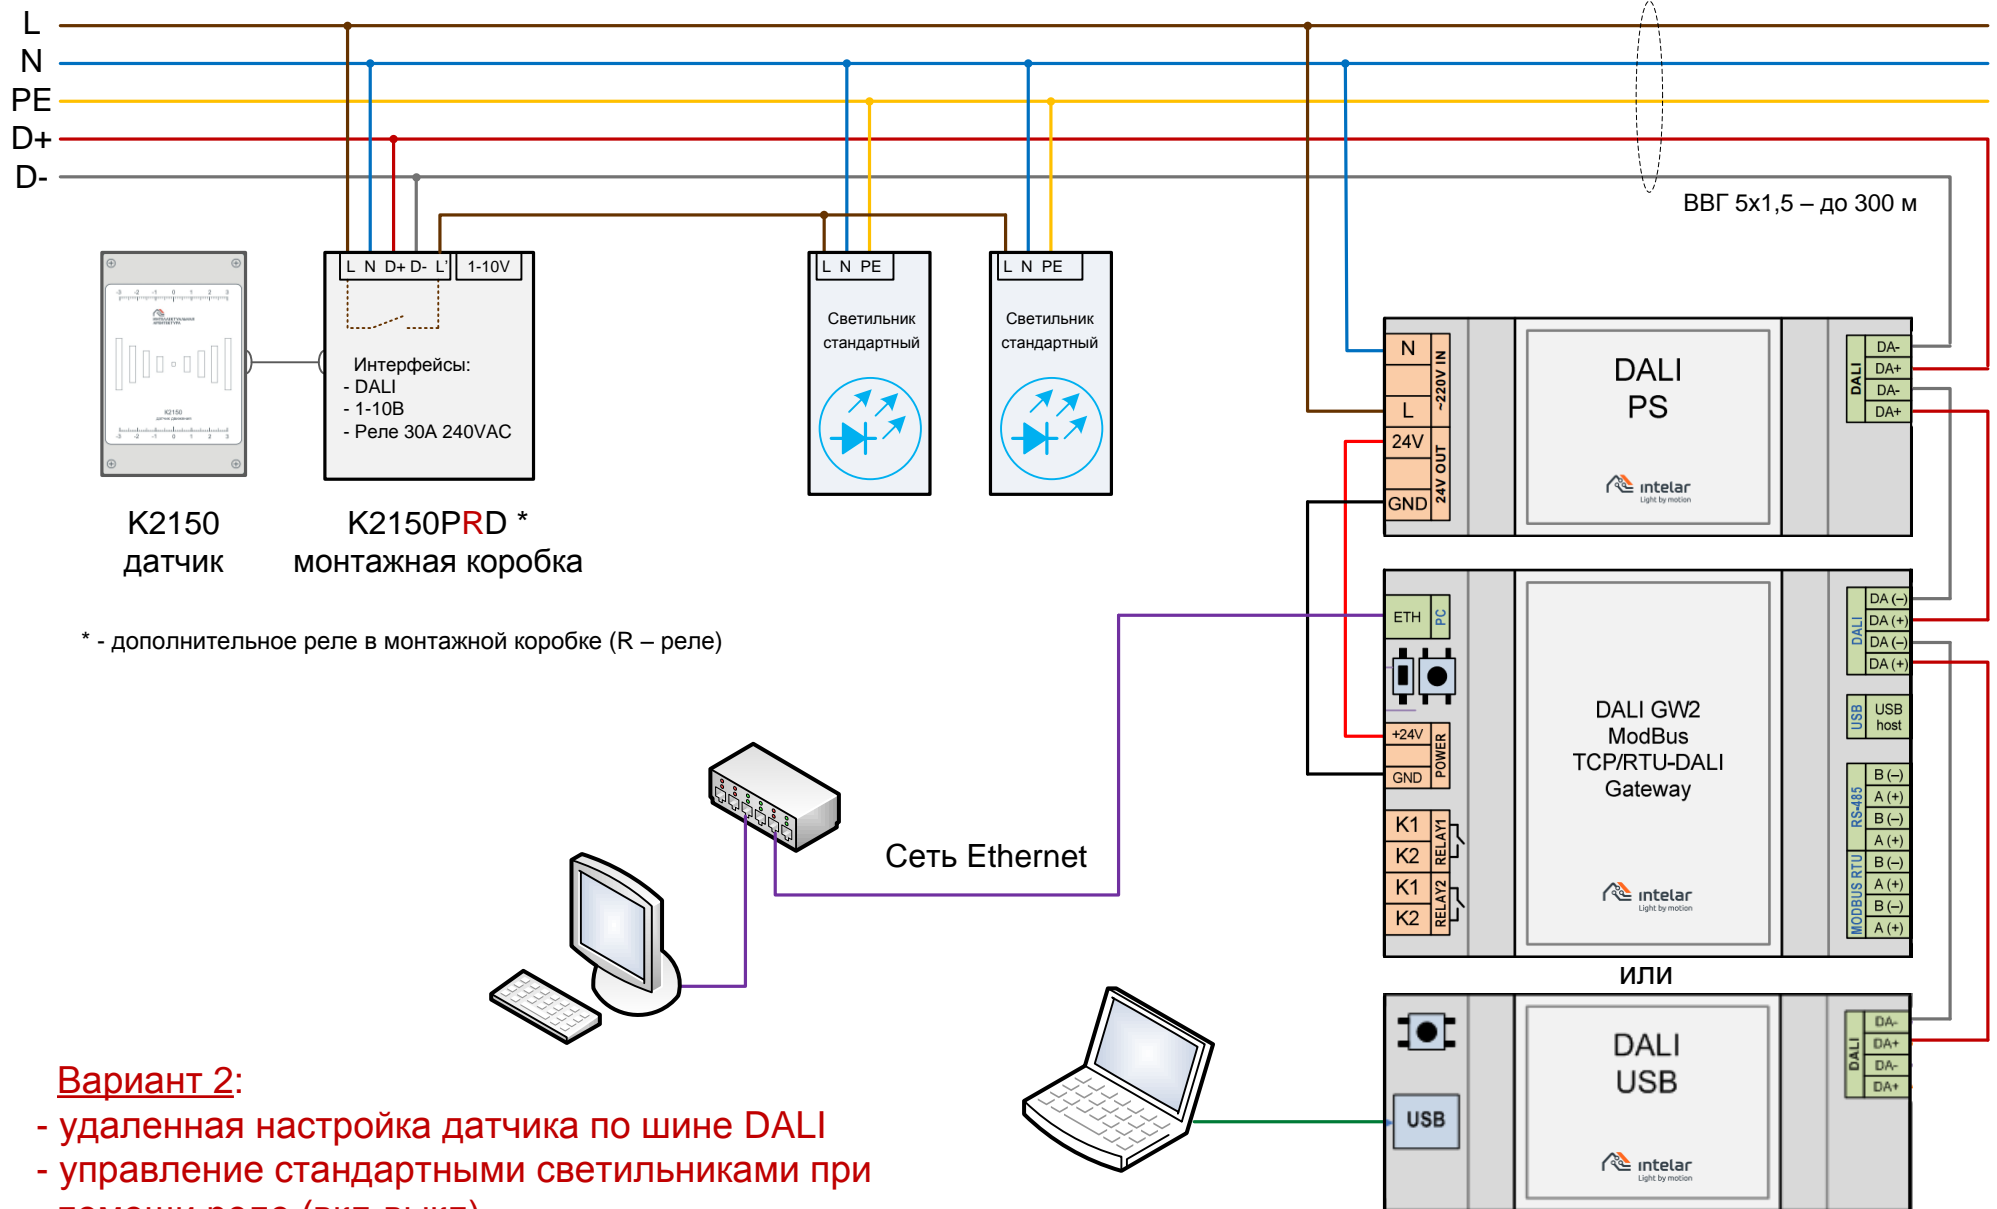

Три варианта управления светильниками с использованием адресной шины DALI

Вариант 1:

- управление и удаленная настройка DALI
- светильники DALI

Три варианта управления светильниками с использованием адресной шины DALI

Три варианта управления светильниками с использованием адресной шины DALI

Вариант 3:

- удаленная настройка датчика по шине DALI
- светильники 1-10В