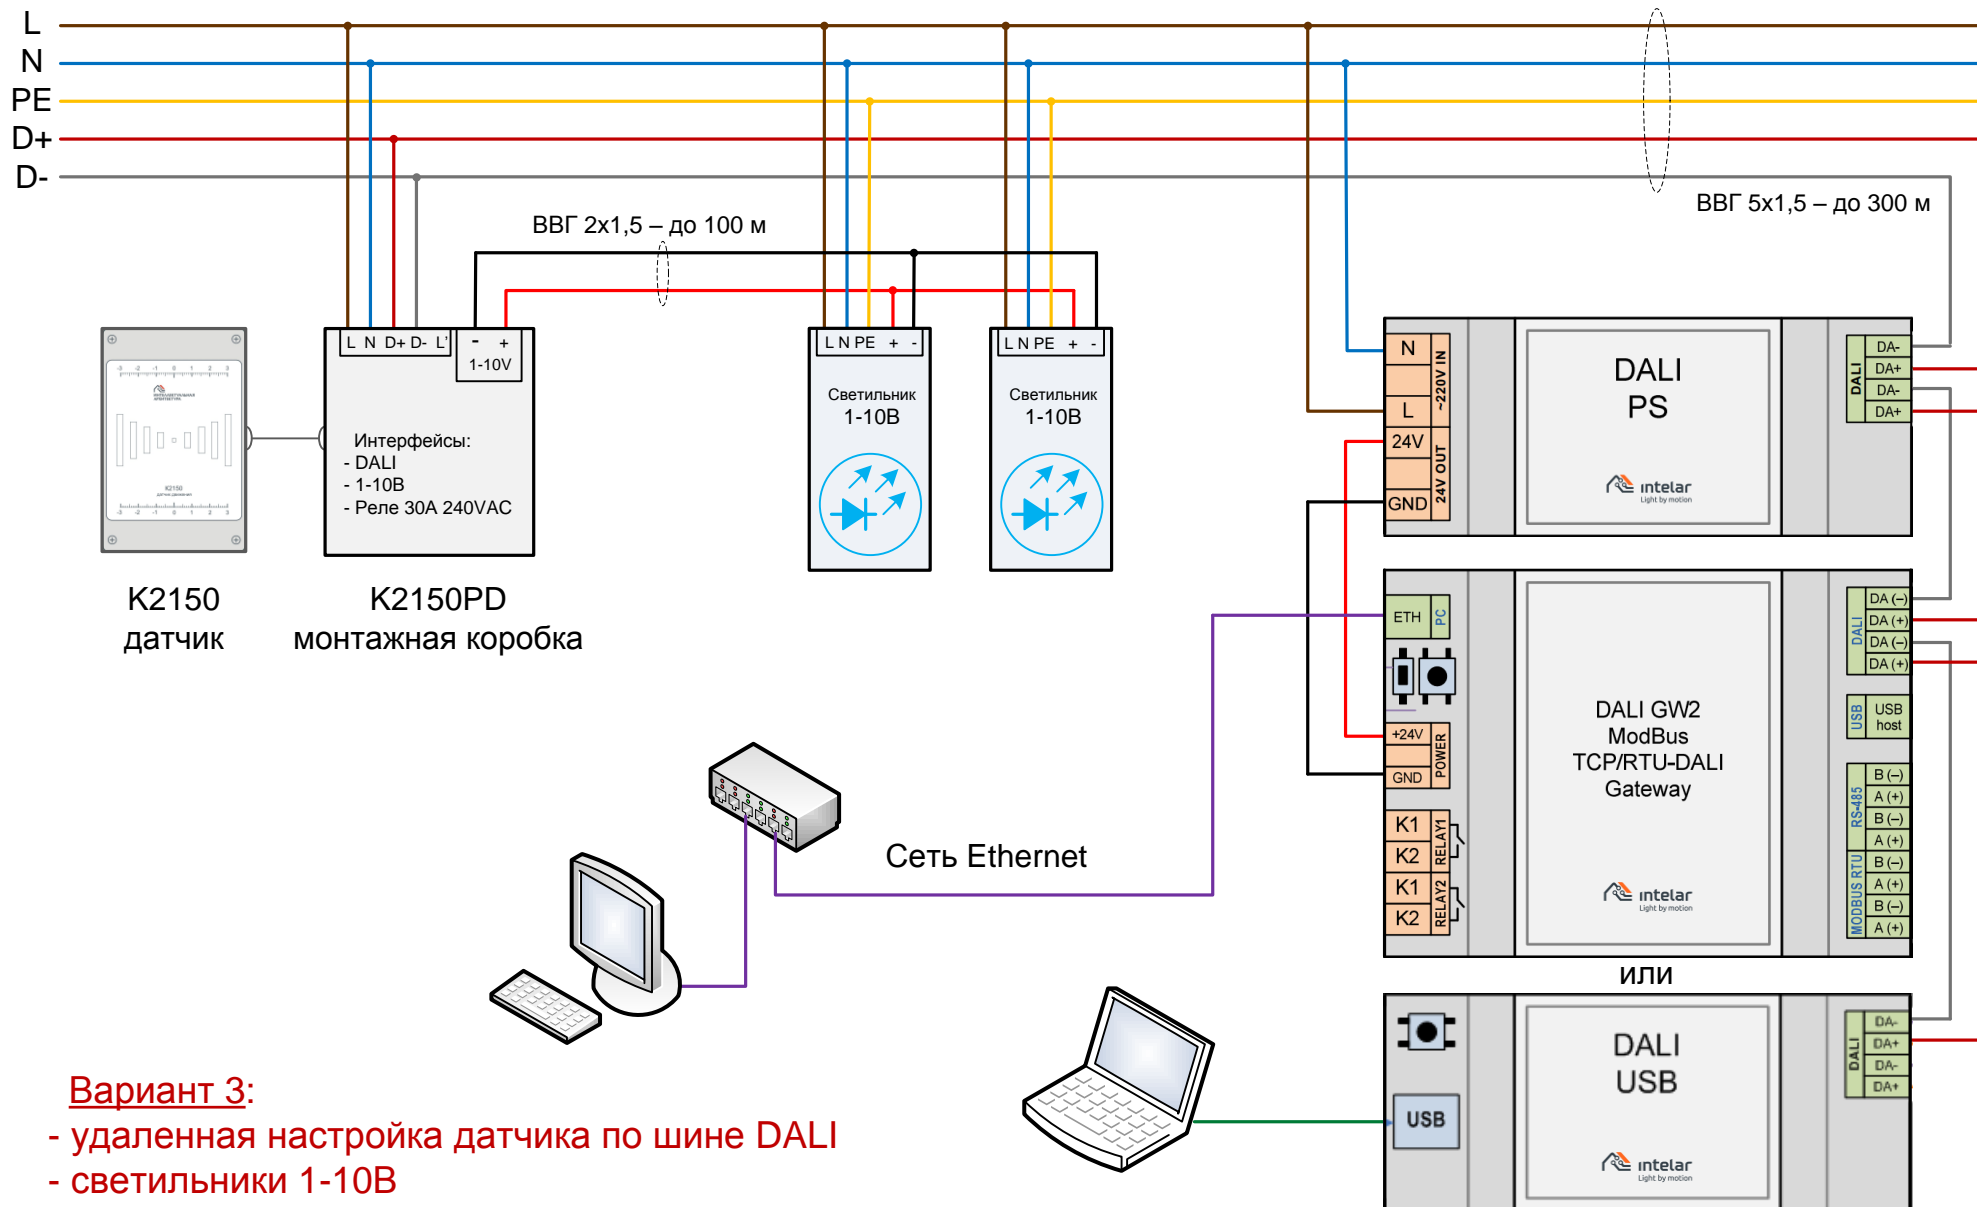

Три варианта управления светильниками с использованием адресной шины DALI

Вариант 1:

- управление и удаленная настройка DALI
- светильники DALI

Три варианта управления светильниками с использованием адресной шины DALI

Три варианта управления светильниками с использованием адресной шины DALI

Вариант 3:

- удаленная настройка датчика по шине DALI
- светильники 1-10В