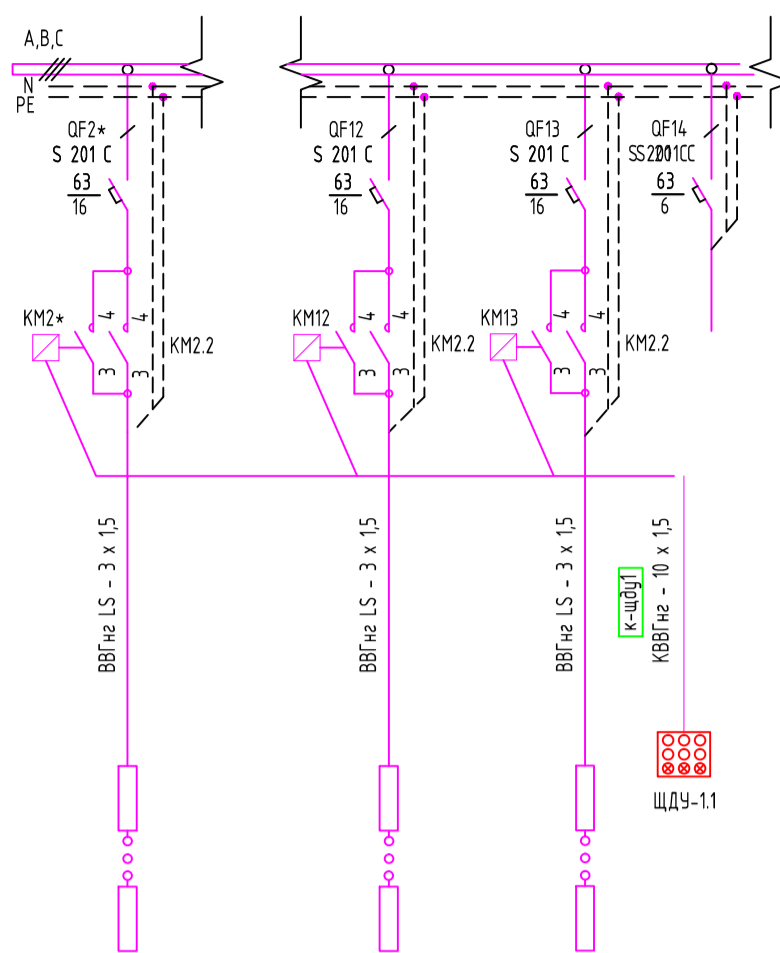

Схема управления освещением

Фрагмент схемы щита ЩО-1

Фрагмент схемы электрической принципиальной ручного управления освещением.