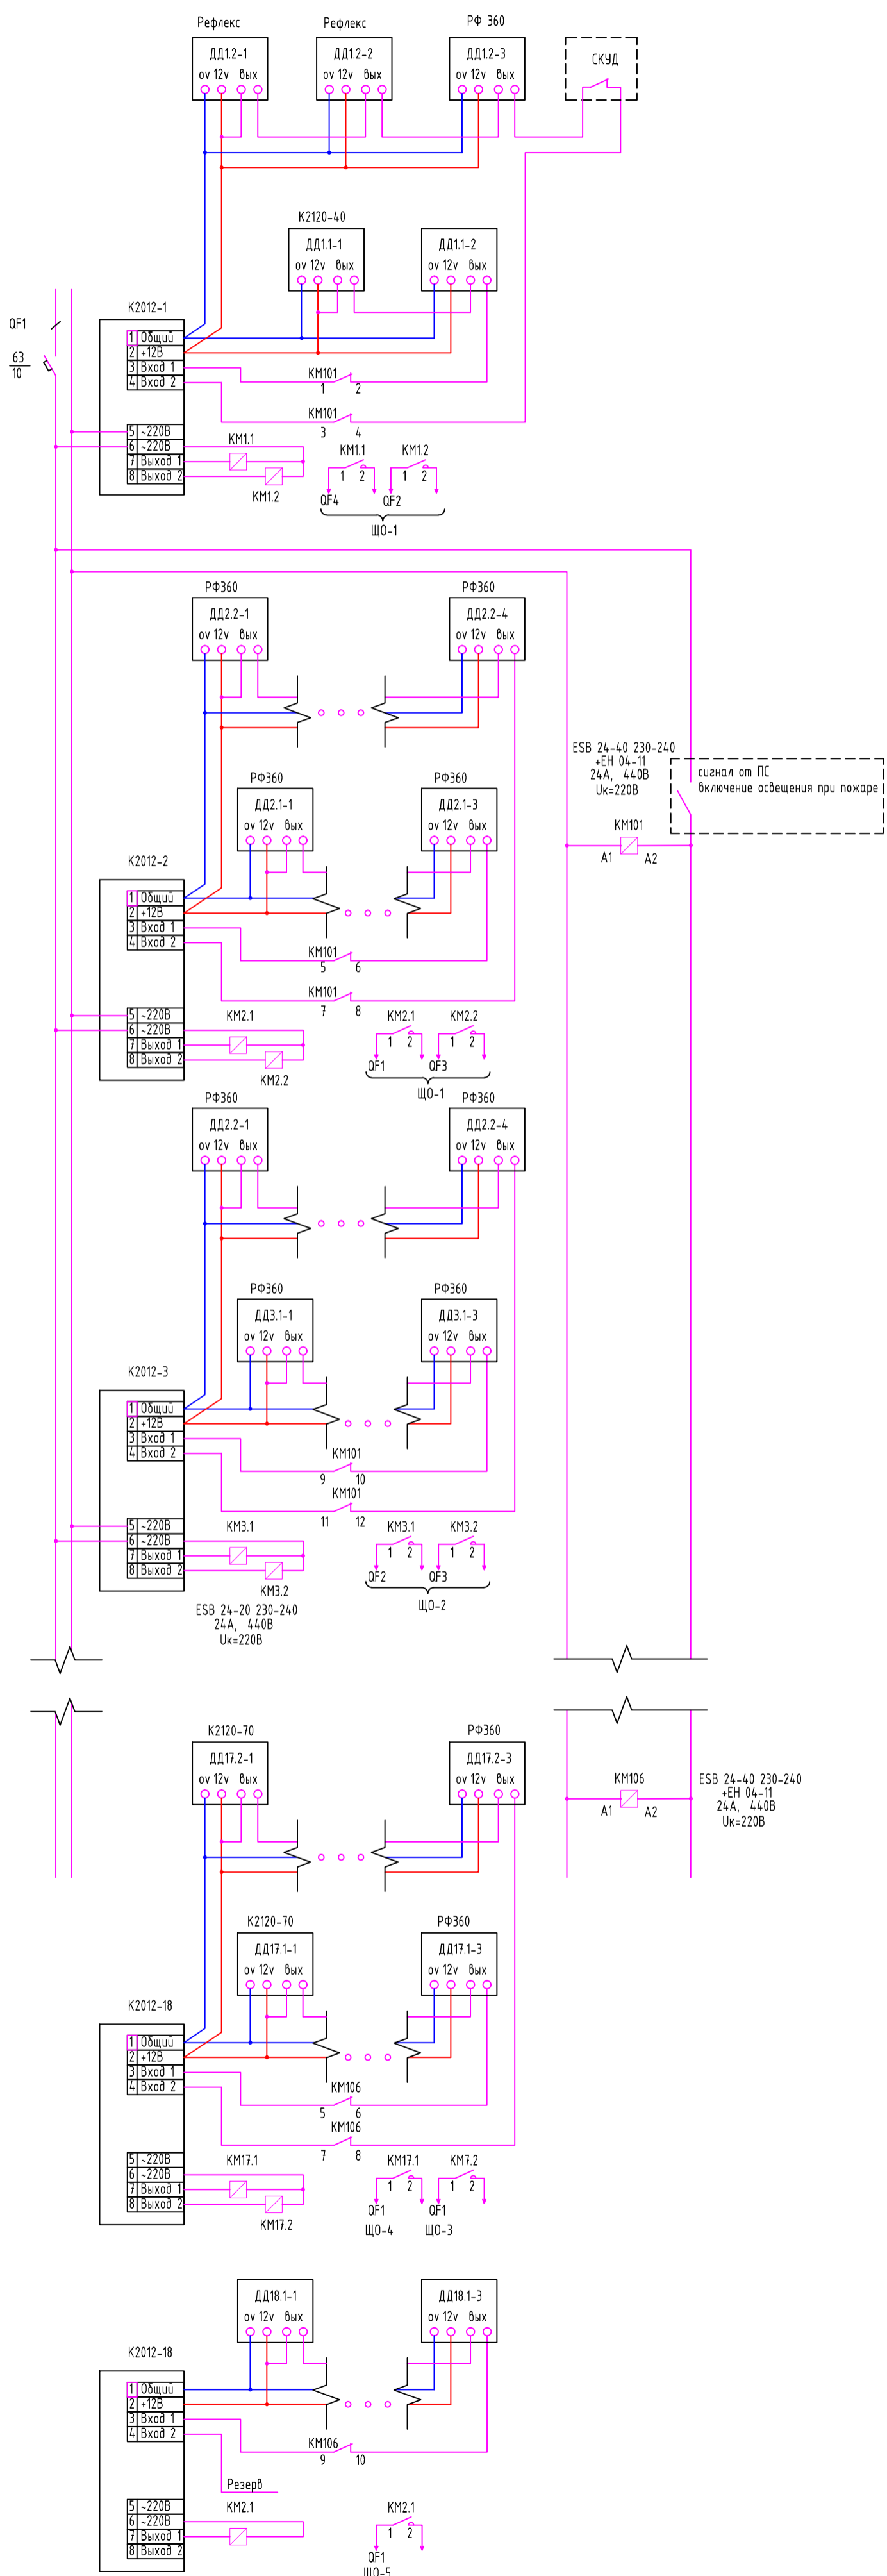

Схема управления освещением

Фрагмент схемы щита ЩО-1

Фрагмент схемы электрической принципиальной ручного управления освещением.