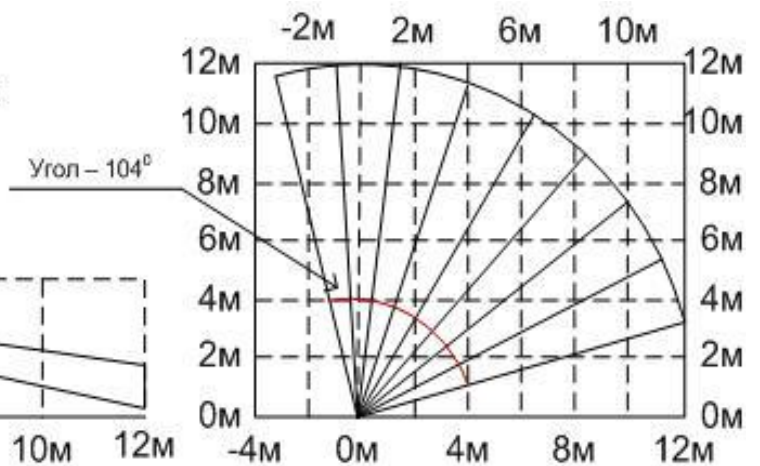

Диаграмма датчиков K2120-40,50,70

Зона действия датчика движения РФ-360

Диаграмма зоны чувствительности датчика движения «Рефлекс»

Вид сбоку

Вид сверху