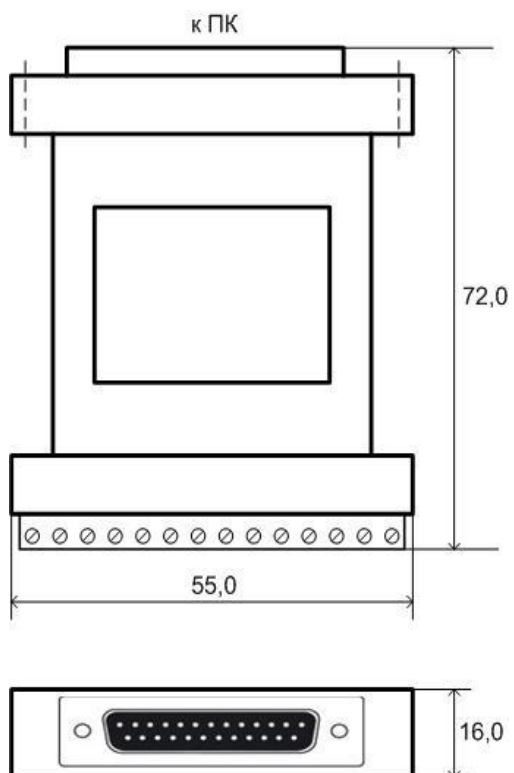

Размеры корпусов и диаграммы датчиков движения

Контроллер К2000Т, К2000П

Модуль К2010

Модуль K2011, K2012

Датчик освещенности K2110

Датчик освещенности К2111

Фотодатчик К2100

Модуль K2301

Диаграмма датчиков K2120-40,50,70

Зона действия датчика движения РФ-360

Диаграмма зоны чувствительности датчика движения «Рефлекс»

Вид сбоку

Вид сверху