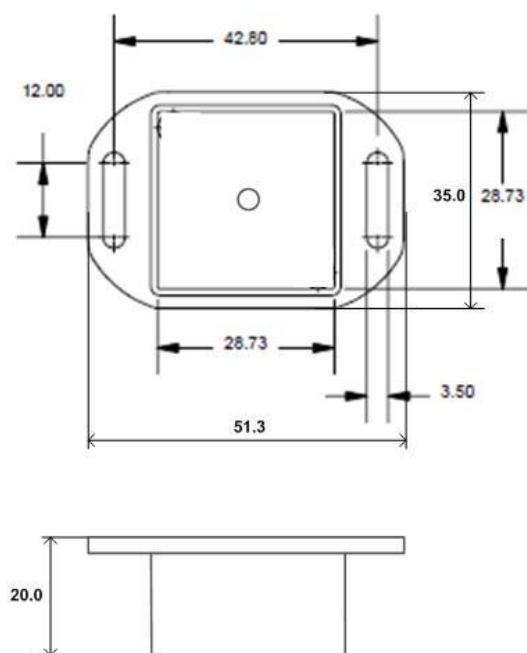

Размеры корпусов и диаграммы датчиков движения

Контроллер К2000Т, К2000П

Модуль К2010

Модуль K2011, K2012

Датчик освещенности K2110

Датчик освещенности К2111

Фотодатчик К2100

Модуль K2301

Диаграмма датчиков K2120-40,50,70

Зона действия датчика движения РФ-360

Диаграмма зоны чувствительности датчика движения «Рефлекс»

Вид сбоку

Вид сверху