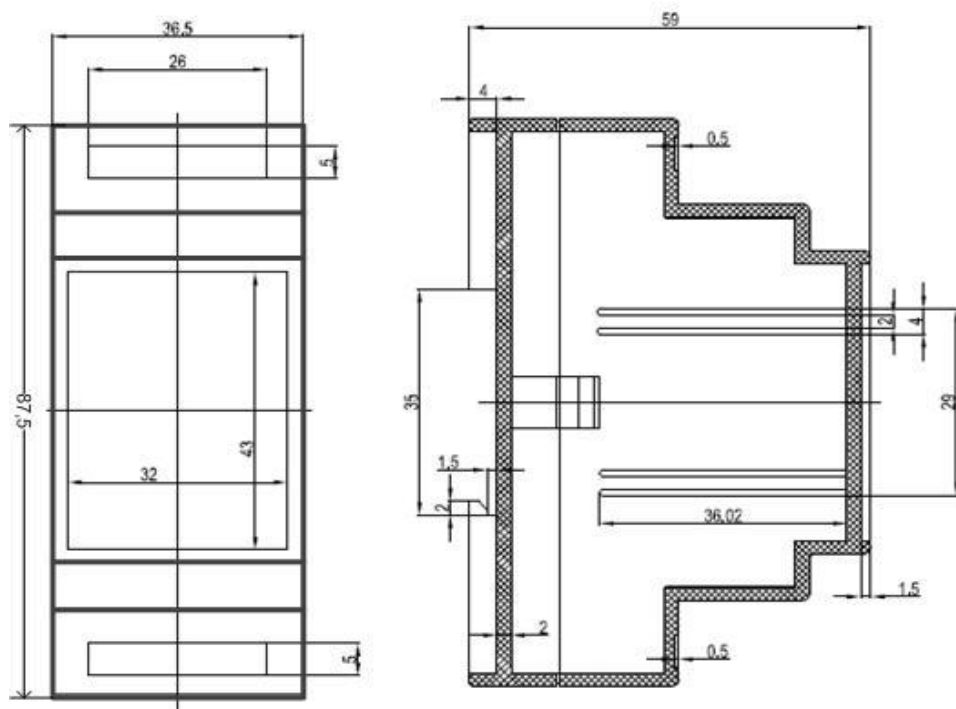

Размеры корпусов и диаграммы датчиков движения

Контроллер К2000Т, К2000П

Модуль К2010

Модуль K2011, K2012

Датчик освещенности K2110

Датчик освещенности К2111

Фотодатчик К2100

Модуль K2301

Диаграмма датчиков K2120-40,50,70

Зона действия датчика движения РФ-360

Диаграмма зоны чувствительности датчика движения «Рефлекс»

Вид сбоку

Вид сверху