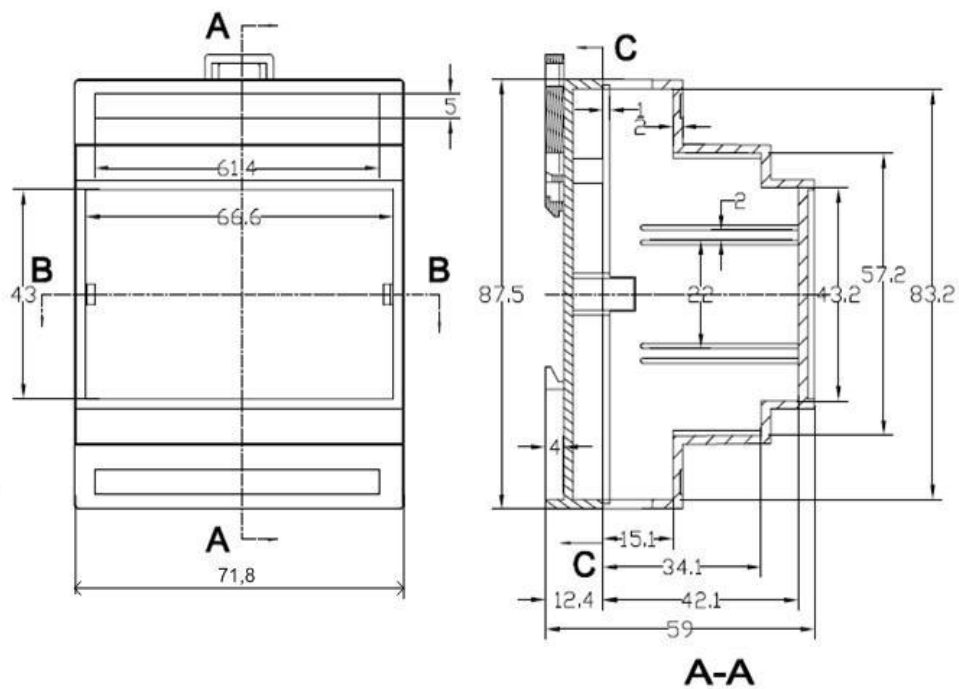

Размеры корпусов и диаграммы датчиков движения

Контроллер К2000Т, К2000П

Модуль К2010

Модуль K2011, K2012

Датчик освещенности K2110

Датчик освещенности К2111

Фотодатчик К2100

Модуль K2301

Диаграмма датчиков K2120-40,50,70

Зона действия датчика движения РФ-360

Диаграмма зоны чувствительности датчика движения «Рефлекс»

Вид сбоку

Вид сверху