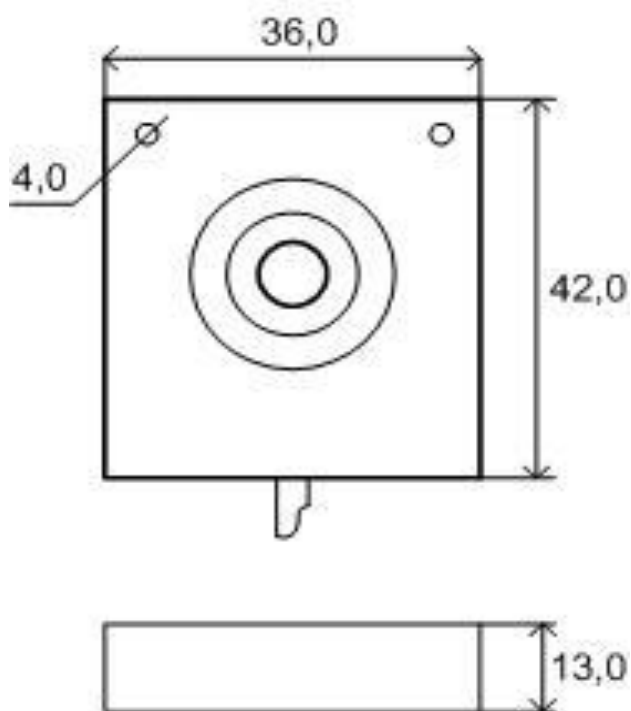

Размеры корпусов и диаграммы датчиков движения

Контроллер К2000Т, К2000П

Модуль К2010

Модуль K2011, K2012

Датчик освещенности K2110

Датчик освещенности К2111

Фотодатчик К2100

Модуль K2301

Диаграмма датчиков K2120-40,50,70

Зона действия датчика движения РФ-360

Диаграмма зоны чувствительности датчика движения «Рефлекс»

Вид сбоку

Вид сверху