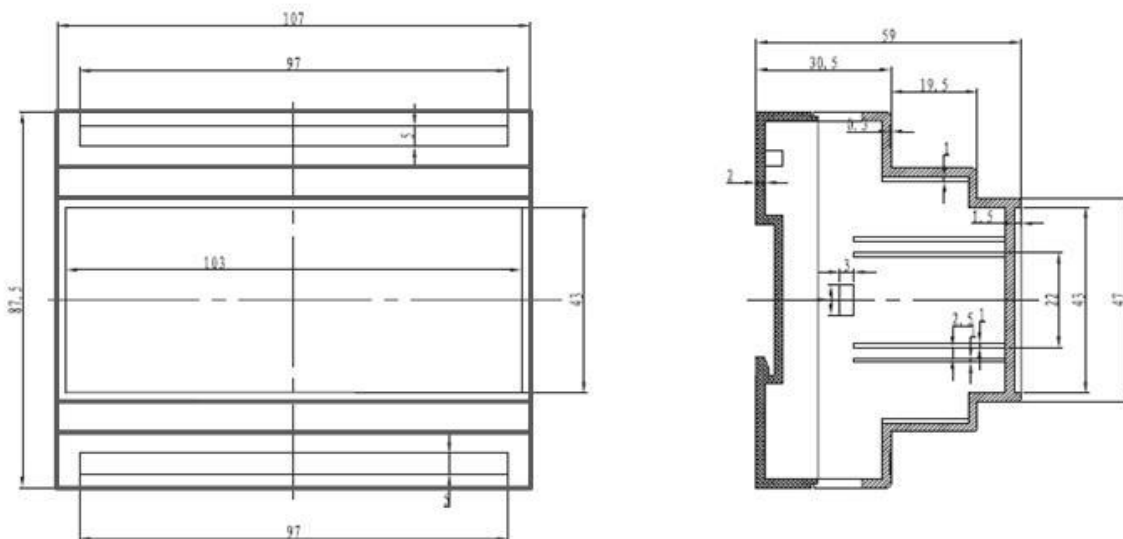

Размеры корпусов и диаграммы датчиков движения

Контроллер К2000Т, К2000П

Модуль К2010

Модуль K2011, K2012

Датчик освещенности K2110

Датчик освещенности К2111

Фотодатчик К2100

Модуль K2301

Диаграмма датчиков K2120-40,50,70

Зона действия датчика движения РФ-360

Диаграмма зоны чувствительности датчика движения «Рефлекс»

Вид сбоку

Вид сверху