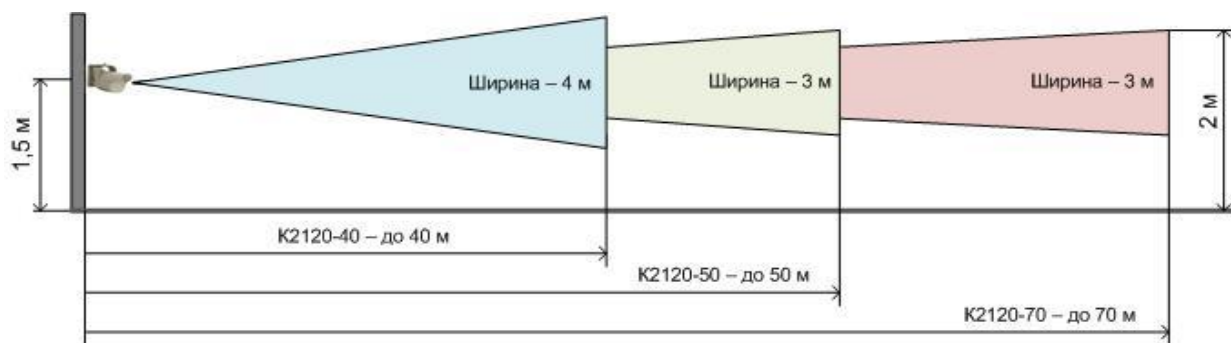

Размеры корпусов и диаграммы датчиков движения

Контроллер К2000Т, К2000П

Модуль К2010

Модуль K2011, K2012

Датчик освещенности K2110

Датчик освещенности К2111

Фотодатчик К2100

Модуль K2301

Диаграмма датчиков K2120-40,50,70

Зона действия датчика движения РФ-360

Диаграмма зоны чувствительности датчика движения «Рефлекс»

Вид сбоку

Вид сверху