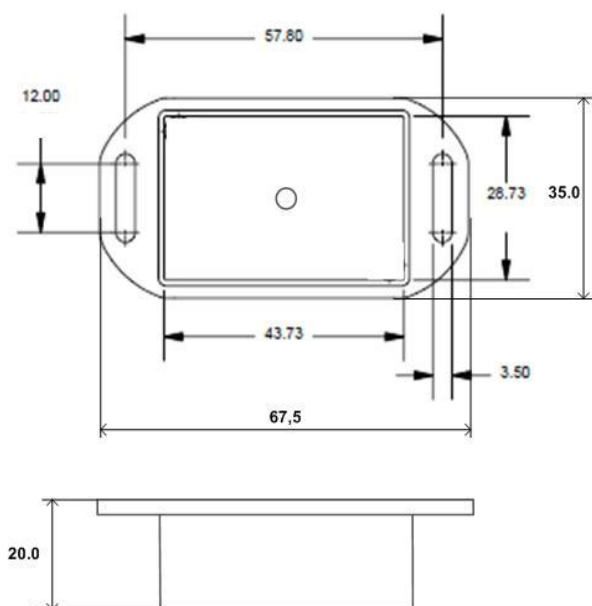

Размеры корпусов и диаграммы датчиков движения

Контроллер К2000Т, К2000П

Модуль К2010

Модуль K2011, K2012

Датчик освещенности K2110

Датчик освещенности К2111

Фотодатчик К2100

Модуль K2301

Диаграмма датчиков K2120-40,50,70

Зона действия датчика движения РФ-360

Диаграмма зоны чувствительности датчика движения «Рефлекс»

Вид сбоку

Вид сверху